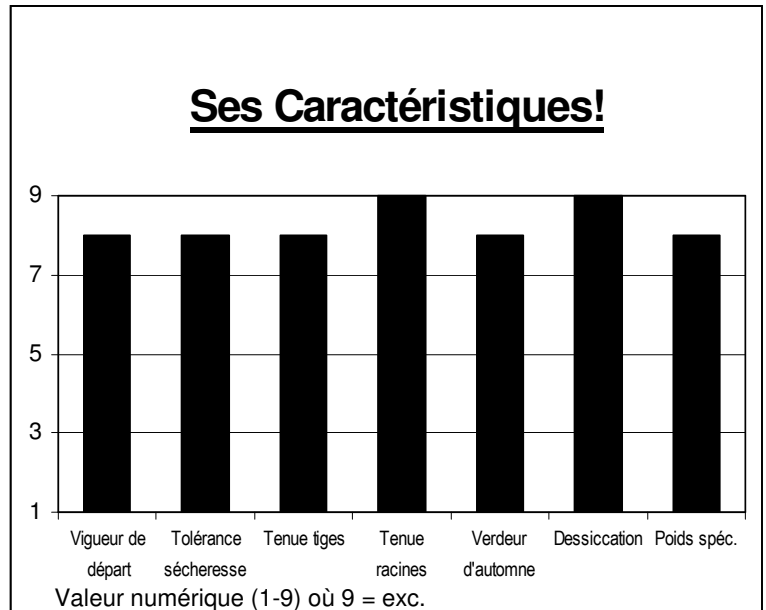

Informations agronomiques

Mi-Floraison: 1010 D-J   **Point noir:** 1875 D-J

Hauteur du plant: Moyenne

Angle de l'épi à la récolte: Horizontal, vers le bas

Hauteur de l'épi: Moyenne

Type d'épi: Fixé

Rafle: rouge   **Nombre de rangées de grains:** 16

Tolérance aux maladies: Très bonne

Tolérance à la pyrale: Très bonne tolérance naturelle à la pyrale

Peuplement recommandé à la récolte (000/hectare): 72-79

degrés-jours = température moyenne diurne comprise entre 50° F (10°C) et 86°F (30°C) moins 50.

Adaptabilité	Grain	Ensilage	MH
	Exc.	NR	TB