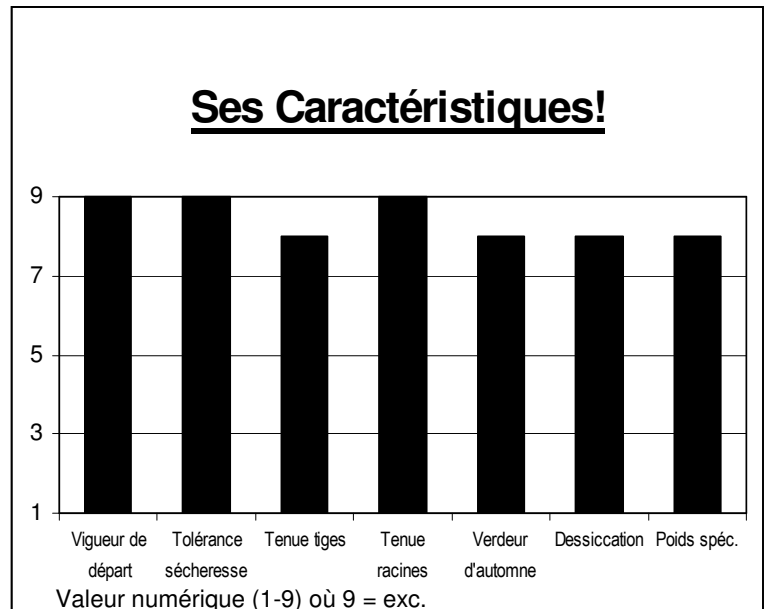

A6011RR ^{2800 UTM} 89-91 jours

**Nouveau –Hybride Roundup Ready de
choix dans sa maturité**

Caractéristiques

- Nouvel hybride Roundup Ready de la même famille que A6009Bt et A6012G3.
- Très bonne qualité de tige et santé automnale du plant.
- Excellente vigueur de départ.
- Avantage du rendement lié à la sécurité de la culture avec Roundup Ready.

Conseils de culture

Un hybride flexible qui s'adapte bien à toutes les conditions environnementales et à différentes pratiques culturales. Excellent hybride utilisé comme refuge ou seul lorsque la pression de pyrales est faible à modérée. Avantage de rendement lié à la sécurité de la culture lorsqu'utilisé avec l'herbicide Roundup Ready pour le contrôle des feuilles larges et graminées.

Contactez Semences Pride pour obtenir une liste des principaux concurrents contre lesquels vous devez positionner vos hybrides.

Informations agronomiques

Mi-Floraison: 1195 D-J **Point noir:** 2210 D-J

Hauteur du plant: Moyenne à haute

Angle de l'épi à la récolte: Vers le haut

Hauteur de l'épi: Moyenne

Type d'épi: Semi-Flexible

Couleur de la rafle: Rouge **Rangées de grains:** 18

Tolérance aux maladies: Très bonne

Tolérance à la pyrale: Bonne