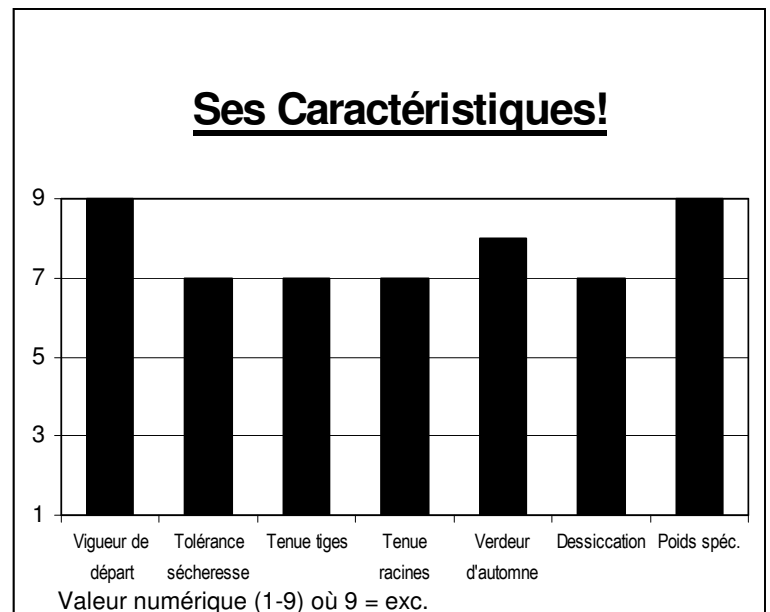

K080RR

2275 UTM
70-72 jours

L'hybride hâtif Roundup Ready avec les tiges et racines robustes

Caractéristiques

- Excellente qualité de grain avec un très bon poids spécifique
- Très bonne vigueur de départ
- L'hybride précoce, tolérant à l'herbicide Roundup^{MD}
- Roundup Ready^{MD} pour la sécurité exceptionnelle et le contrôle supérieur des mauvaises herbes
- Maintenant approuvé pour la vente en Europe afin de permettre une flexibilité de marketing maximum

Conseils de culture

Épi de type fixé qui répond à la population la plus élevée recommandée dans les sols ayant une haute fertilité. Un hybride à floraison hâtive et à dessiccation moyenne destiné aux zones de maturité précoce. Sur les sols plus légers, utilisez la densité de semis la plus faible. Récolté tôt, cet hybride offre un bon rendement et un grain de qualité.

Contactez Semences Pride pour obtenir une liste des principaux concurrents contre lesquels vous devez positionner vos hybrides.

Informations agronomiques

Mi-floraison: 1010 D-J **Point noir:** 1905 D-J

Taille du plant: Moyenne **Feuille:** Dressée